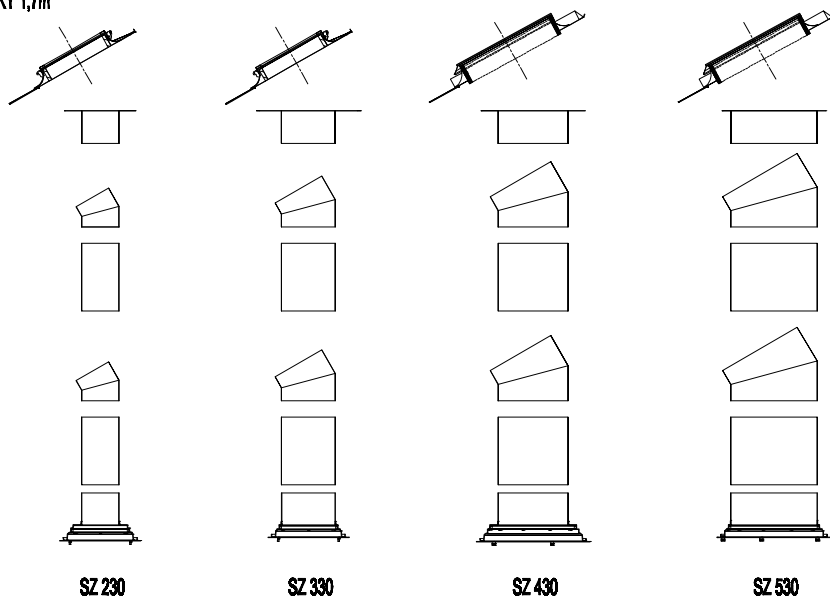

ZÁKLADNÍ SADY SVĚTLOVODŮ SUNIZER ROUND DO ŠIKMÉ SŘECHY

- DÉLKY 1,7m

ZÁKLADNÍ SADY SVĚTLOVODŮ SUNIZER SQUARE DO ŠIKMÉ SŘECHY

- DÉLKY 1,7m