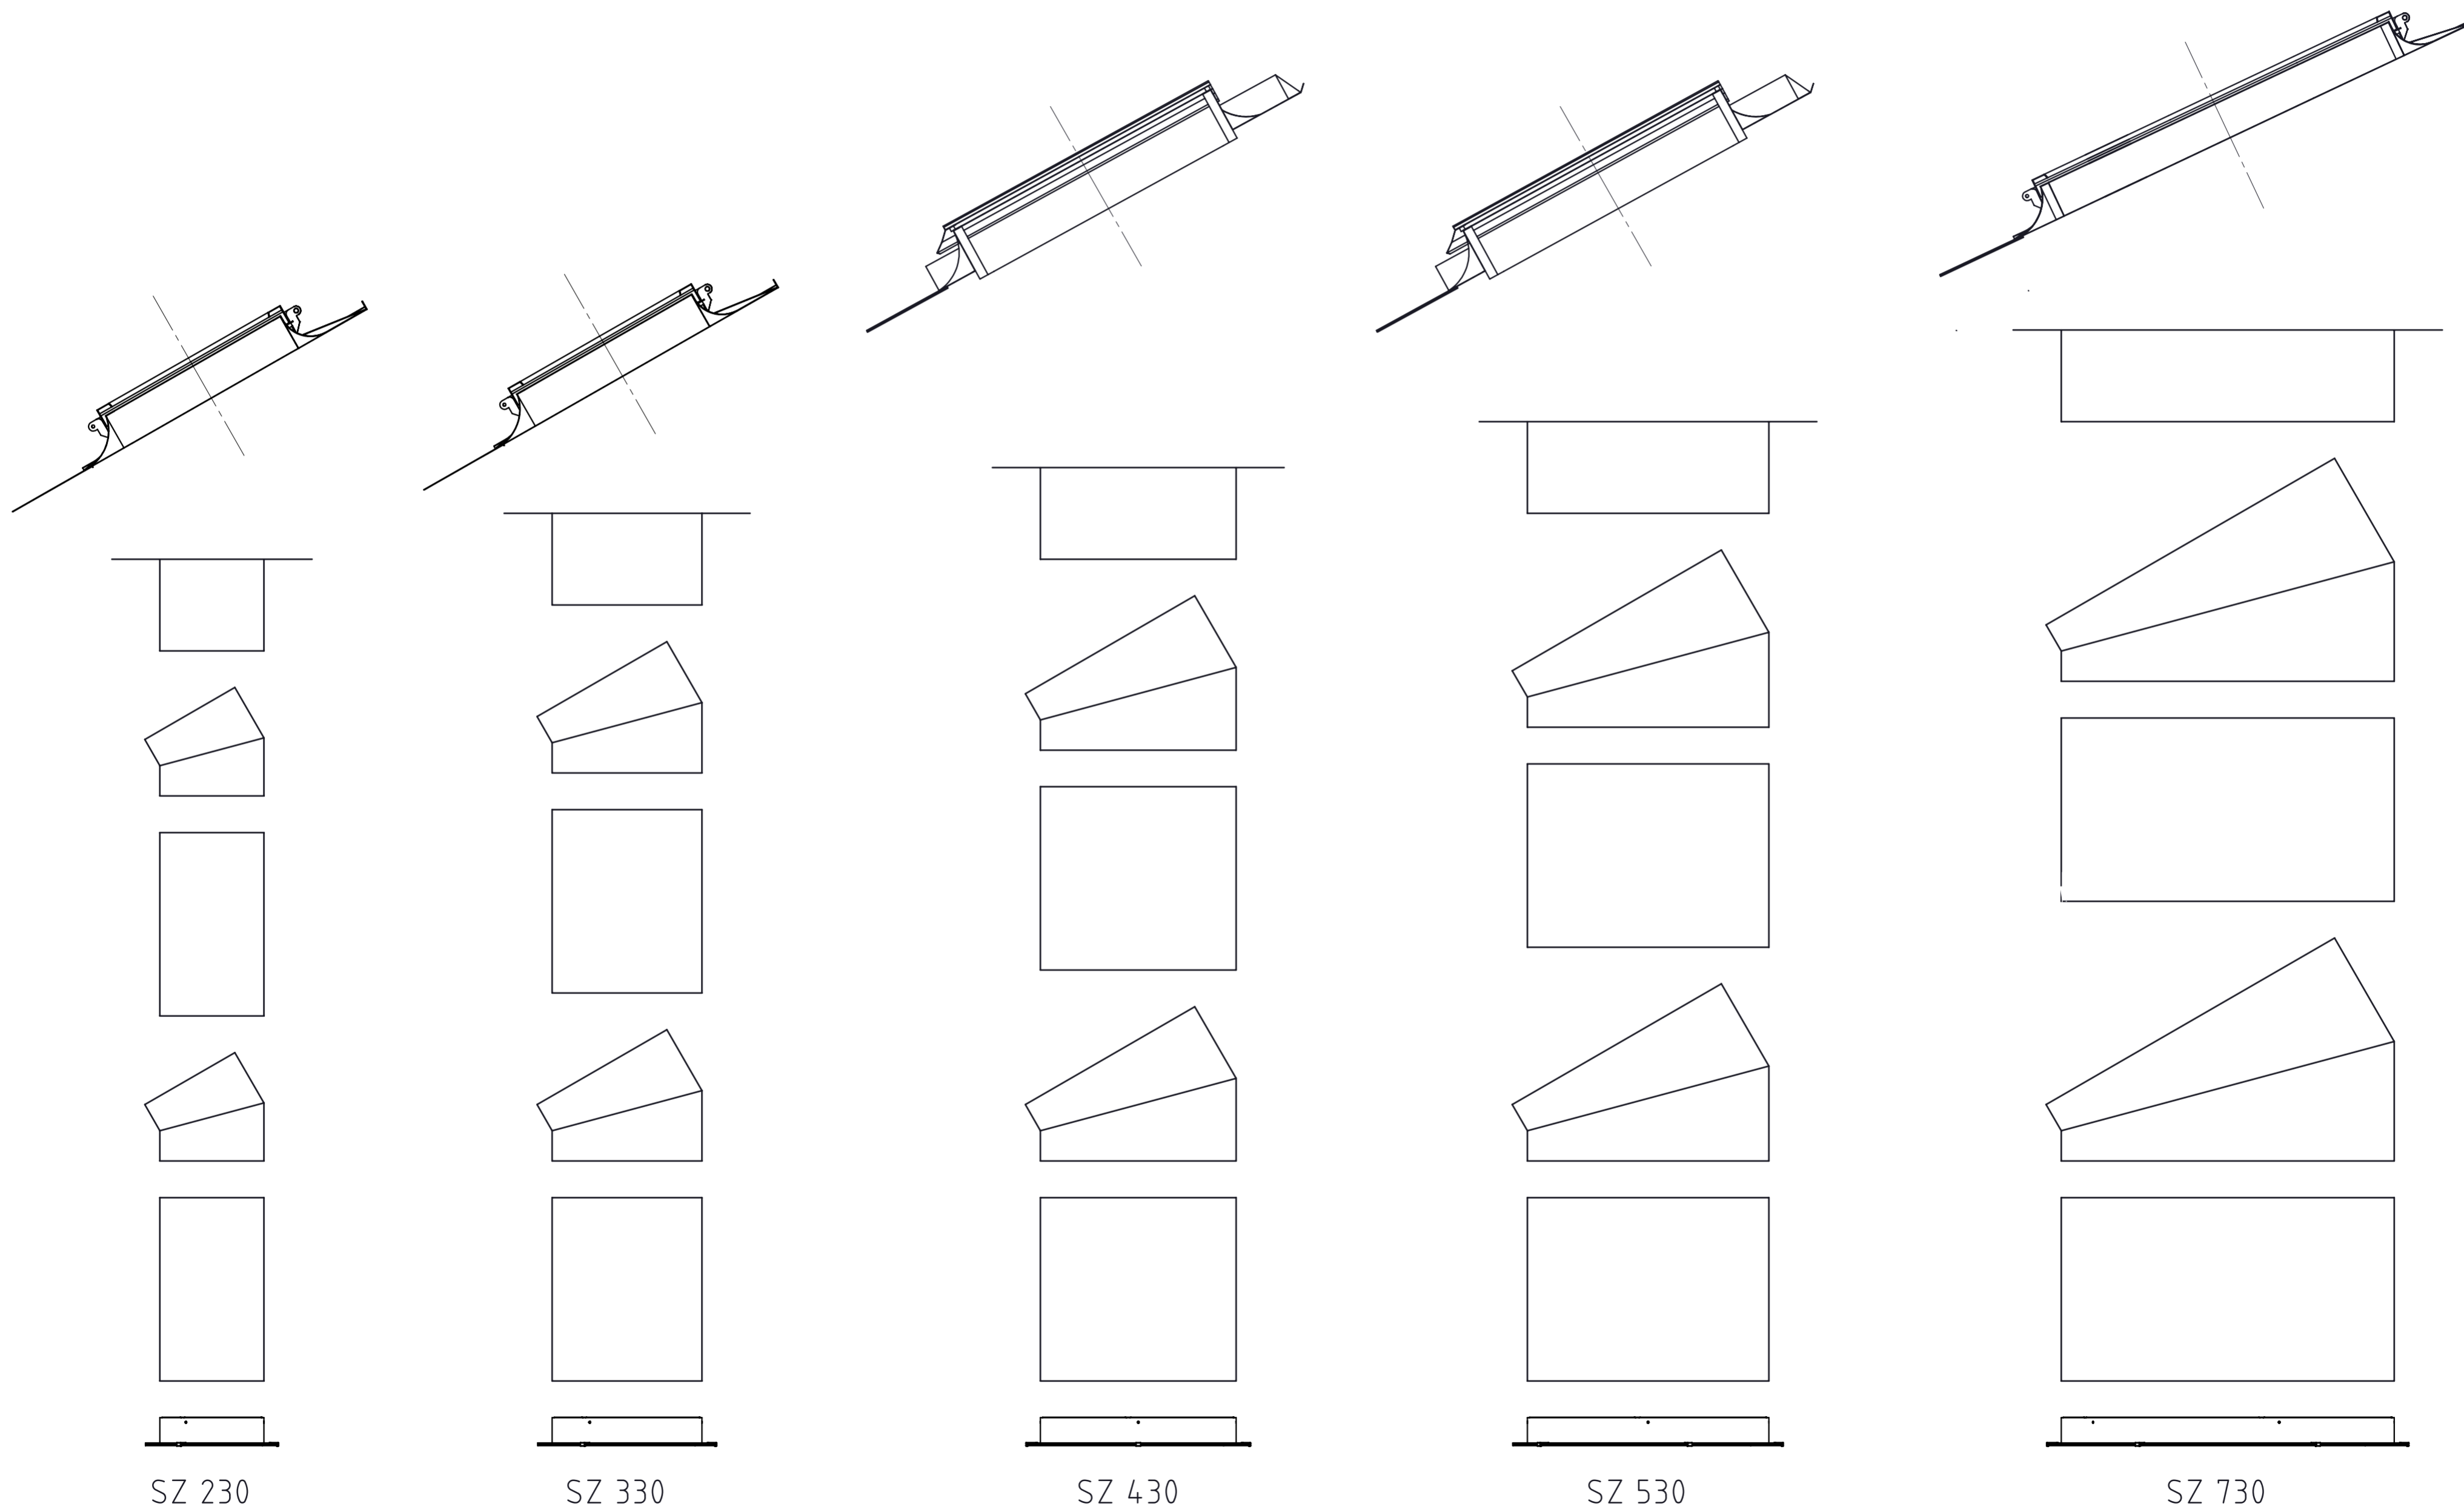

# ZÁKLADNÍ SADY SVĚTLOVODŮ SUNIZER ROUND DO ŠIKMÉ STŘECHY

-DÉLKY 1,7 m

SZ 230

SZ 330

SZ 430

SZ 530

SZ 730

# ZÁKLADNÍ SADY SVĚTLOVODŮ SUNIZER SQUARE DO ŠIKMÉ STŘECHY

-DĚLKY 1,7 m

SZ 230

SZ 330

SZ 430

SZ 530

SZ 730