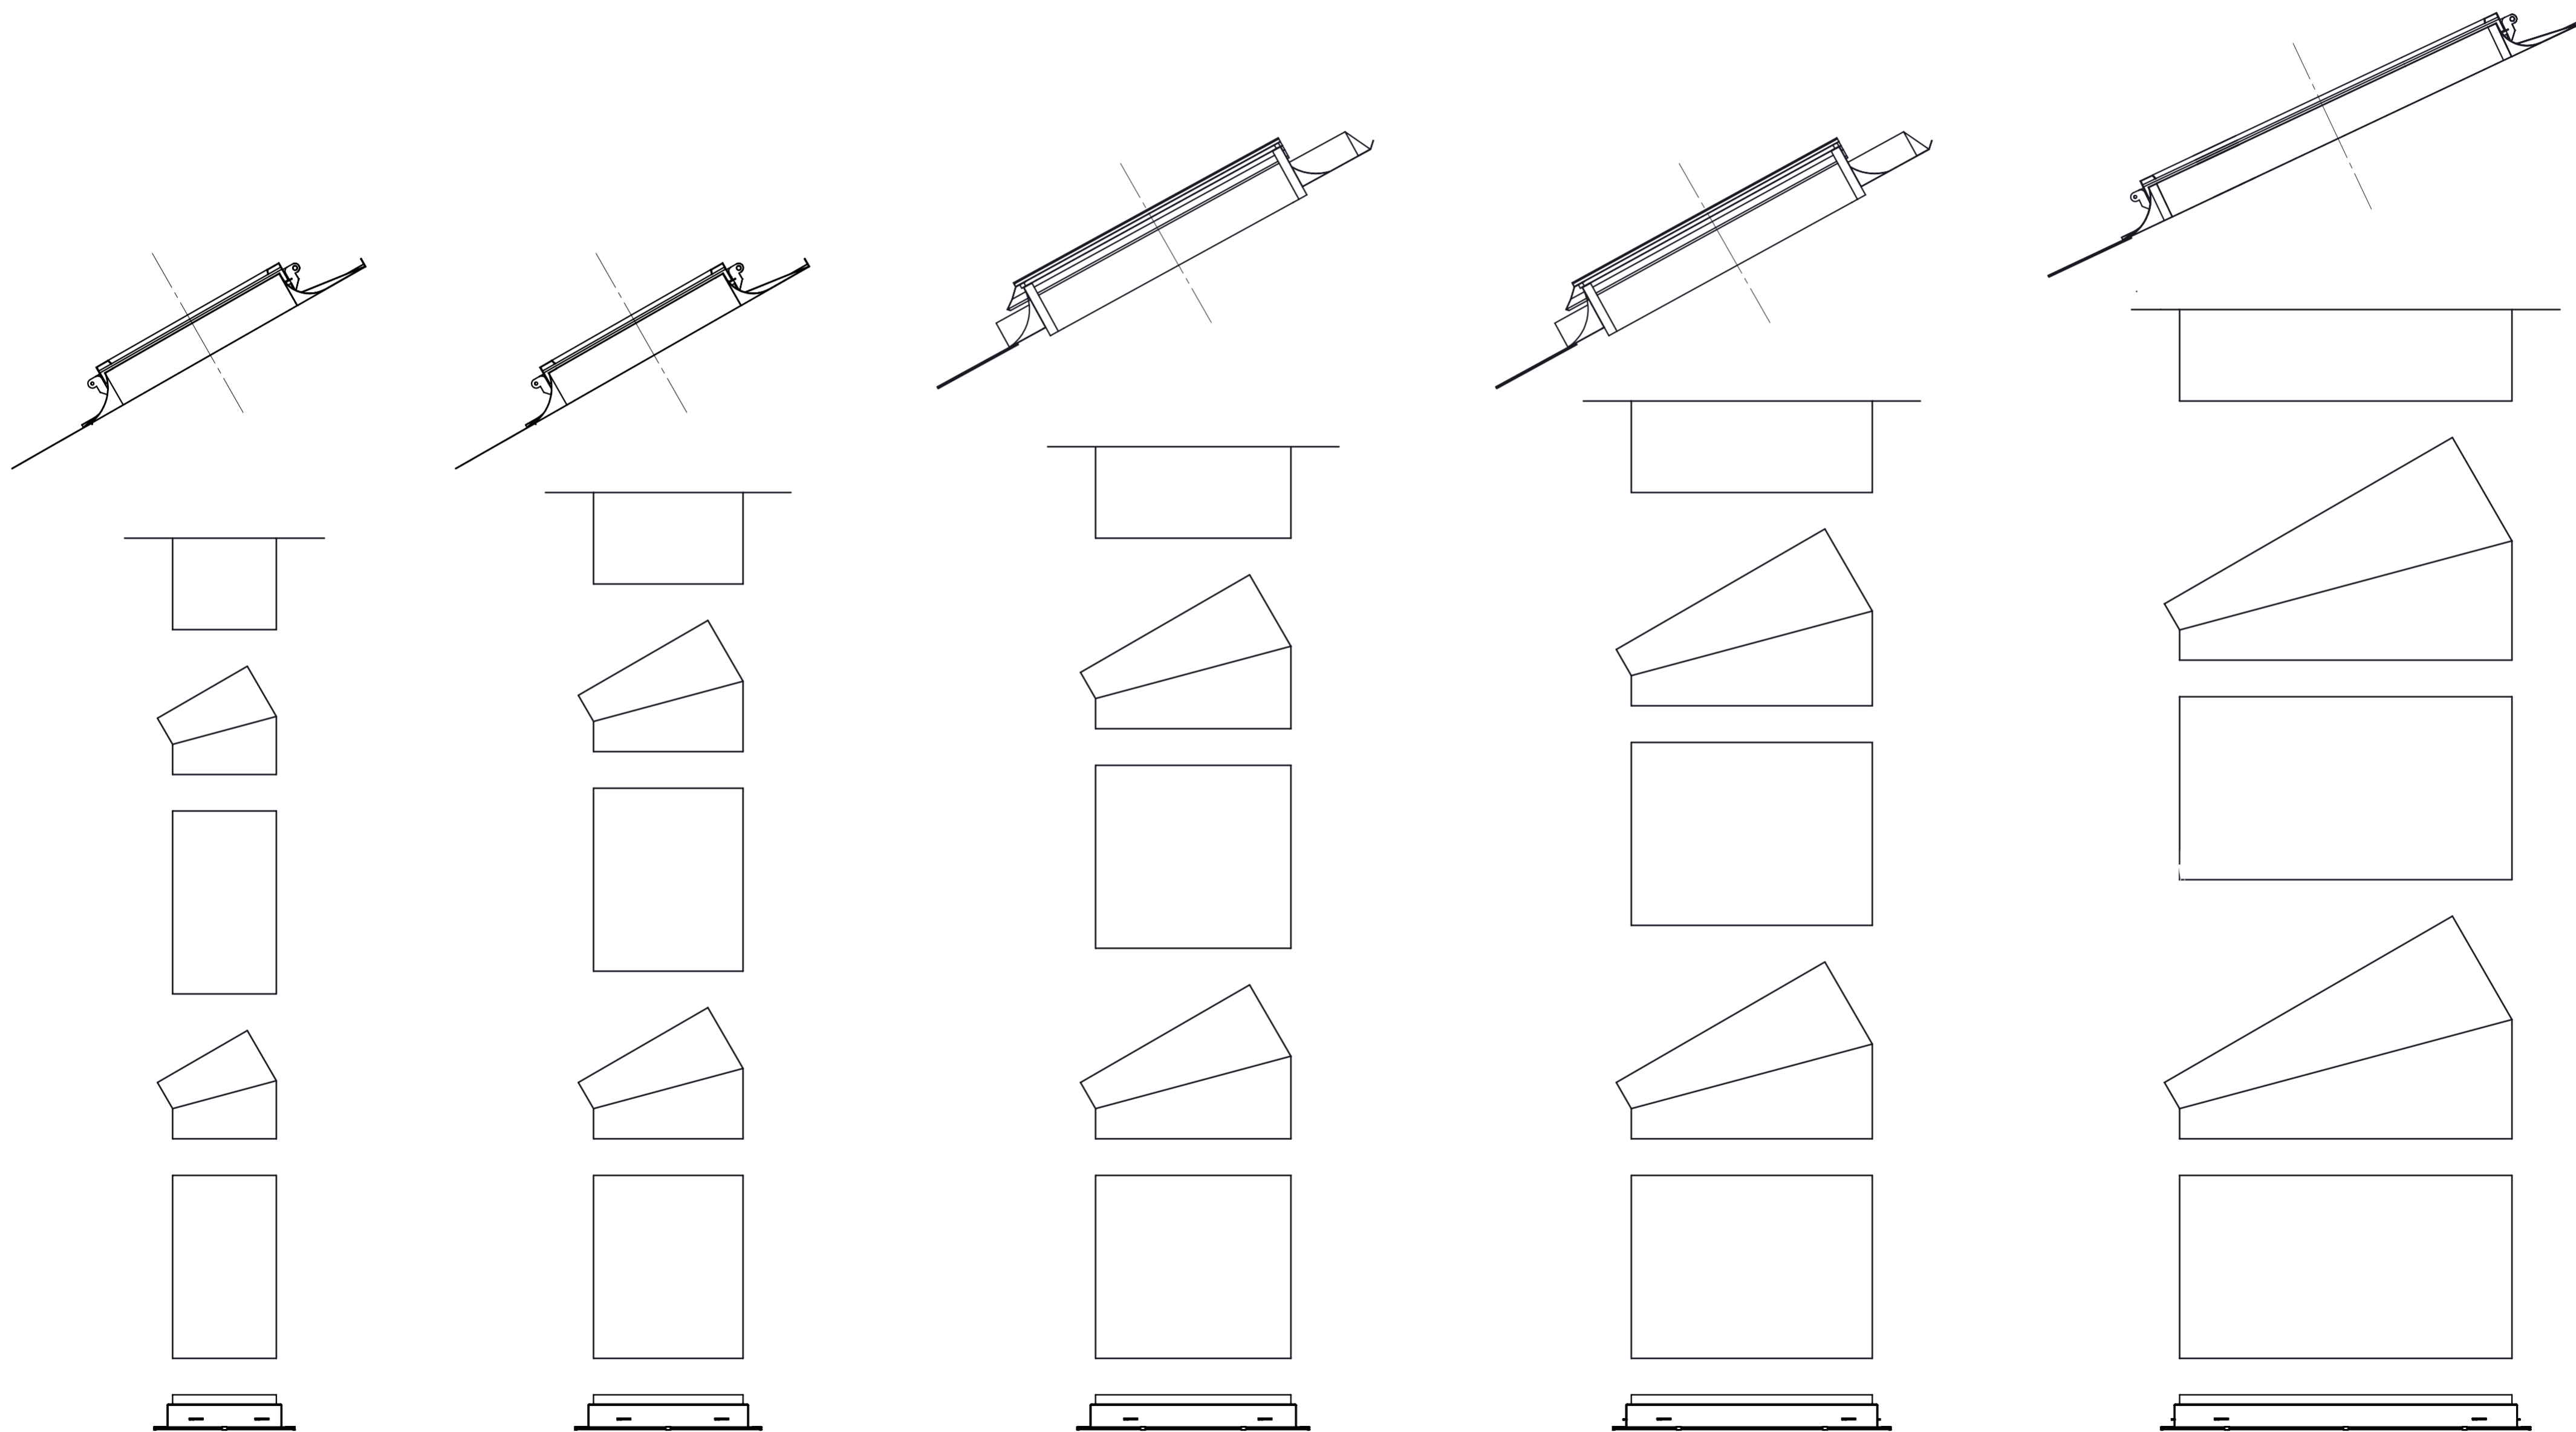

# ZÁKLADNÍ SADY SVĚTLOVODŮ SUNIZER ROUND DO ŠIKMÉ STŘECHY

-DÉLKY 1,7 m

SZ 230

SZ 330

SZ 430

SZ 530

SZ 730

# ZÁKLADNÍ SADY SVĚTLOVODŮ SUNIZER SQUARE DO ŠIKMÉ STŘECHY

-DĚLKY 1,7 m

SZ 230

SZ 330

SZ 430

SZ 530

SZ 730