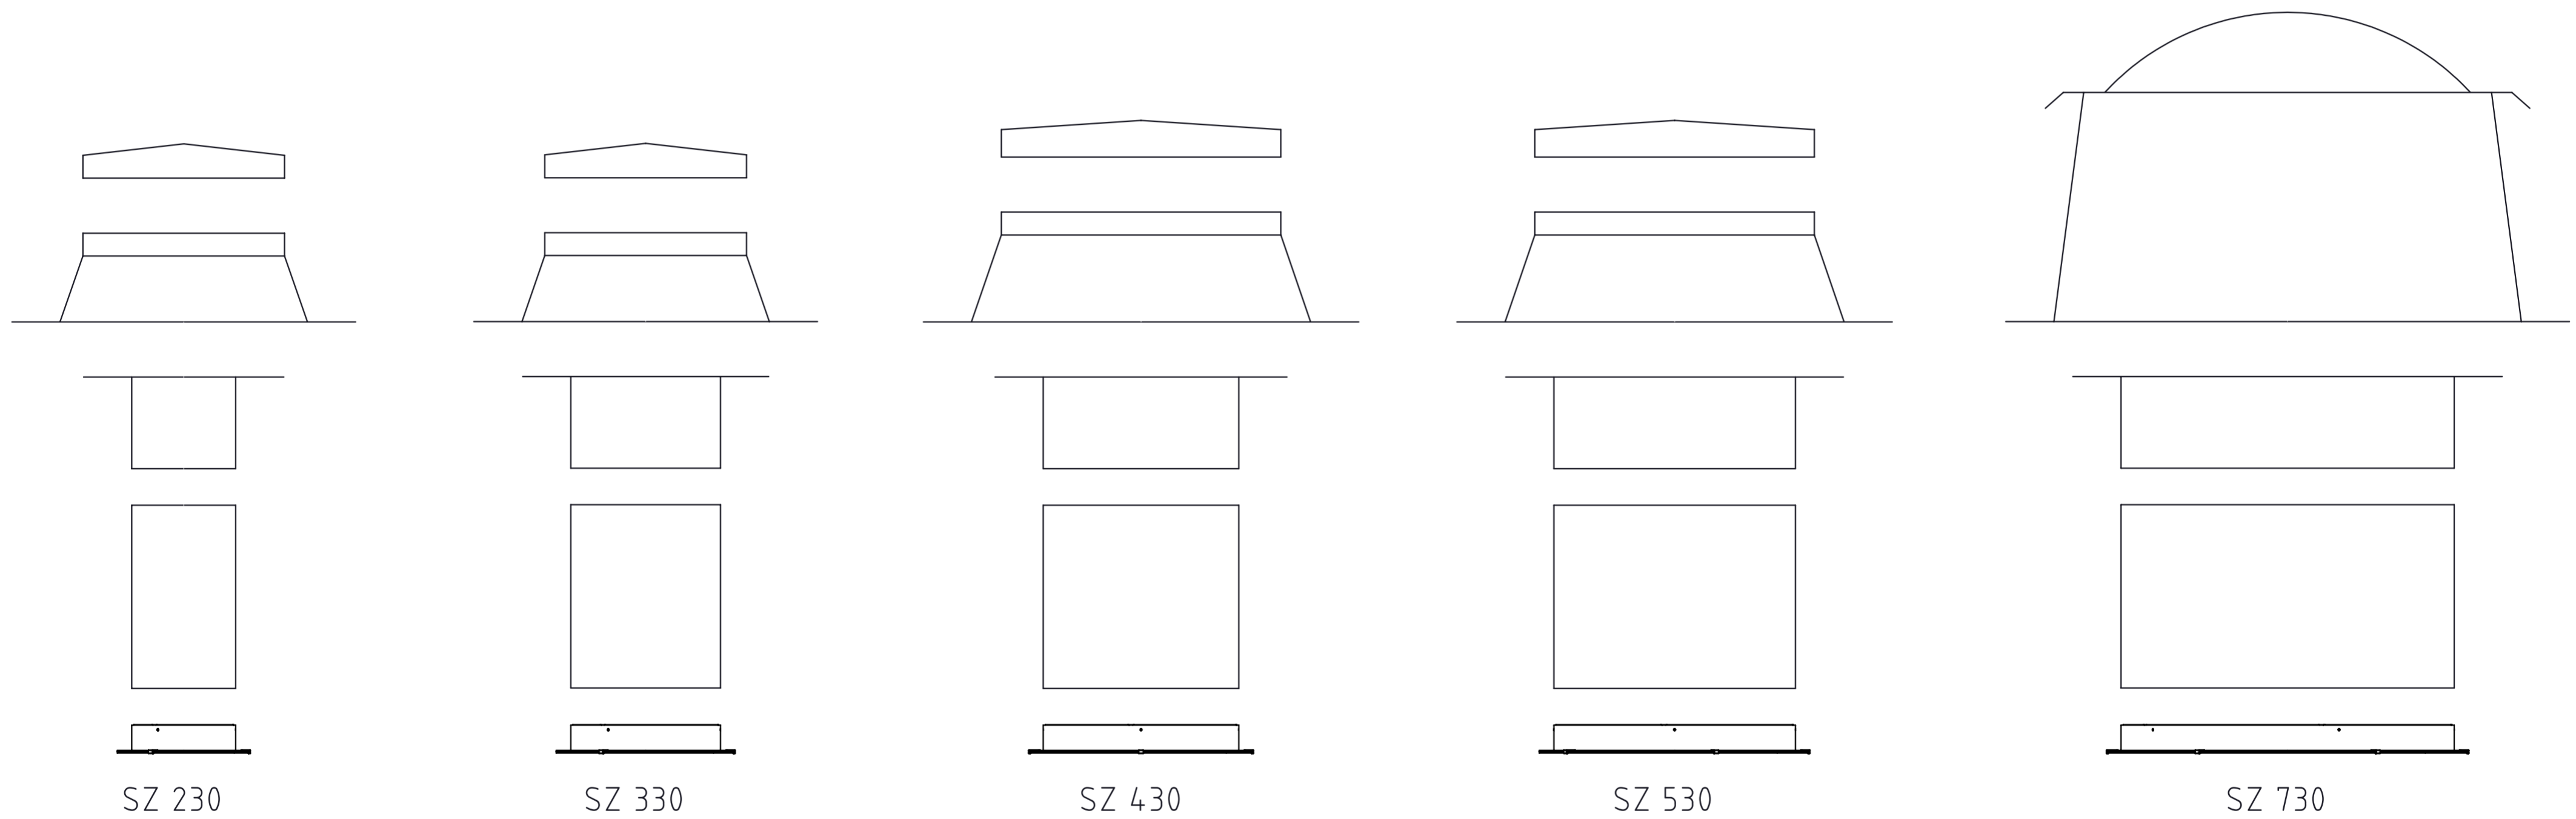

# ZÁKLADNÍ SADY SVĚTLOVODŮ SUNIZER ROUND DO PLOCHÉ STŘECHY

-DÉLKY 0,7 m

# ZÁKLADNÍ SADY SVĚTLOVODŮ SUNIZER SQUARE DO PLOCHÉ STŘECHY

-DÉLKY 0,7 m