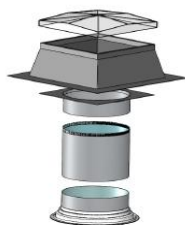

Ceník trubových světlovodů

Platnost od 1.9.2021

Základní sady

SUNIZER™ ROUND Šikmá/Pitched

Průměr potrubí (mm)	230	330	430	530	730
Objednací číslo	27,10	27,11	27,12	27,13	
Cena	17 300 Kč	19 700 Kč	27 200 Kč	30 900 Kč	

Sada obsahuje 2 klouby, provedení difuzoru je krizet a celková délka sady je 1,7 m, U 1,0.

SUNIZER™ SQUARE Šikmá/Pitched

Průměr potrubí (mm)	230	330	430	530	730
Objednací číslo	27,00	27,01	27,02	27,03	27,18
Cena	17 300 Kč	19 700 Kč	27 200 Kč	30 900 Kč	43 000 Kč

Sada obsahuje 2 klouby, provedení difuzoru je krizet a celková délka sady je 1,7 m, U 1,0.

SUNIZER™ ROUND Plochá/Flat

Průměr potrubí (mm)	230	330	430	530	730
Objednací číslo	27,14	27,15	27,16	27,17	
Cena	14 800 Kč	17 300 Kč	23 500 Kč	25 900 Kč	

Provedení difuzoru je krizet a celková délka sady je 0,7 m, U 1,0.

SUNIZER™ SQUARE Plochá/Flat

Průměr potrubí (mm)	230	330	430	530	730
Objednací číslo	27,04	27,05	27,06	27,07	27,08
Cena	14 800 Kč	17 300 Kč	23 500 Kč	25 900 Kč	42 000 Kč

Provedení difuzoru je krizet a celková délka sady je 0,7 m, U 1,0.

SUNIZER™ SHORT SQUARE

Průměr potrubí (mm)	230	330	430	530	730
Objednací číslo		27,23	27,24	27,25	27,26
Cena		15 600 Kč	18 000 Kč	19 300 Kč	30 400 Kč

Sada pro šikmou střechu, bez kloubů, provedení difuzoru krizet a celková délka sady je 0,5 m, U 1,0.

SUNIZER™ SHORT ROUND

Průměr potrubí (mm)	230	330	430	530	730
Objednací číslo		27,20	27,21	27,22	
Cena		15 600 Kč	18 000 Kč	19 300 Kč	

Sada pro šikmou střechu, bez kloubů, provedení difuzoru krizet a celková délka sady je 0,5 m, U 1,0.

Uvedené ceny jsou bez DPH.

Při objednávce vždy prosím uvádějte:

1. Fakturační adresa, IČ, DIČ
2. Dodací adresa, kontaktní osoba, telefon
3. Objednací číslo + počet kusů
4. Způsob dodání (doprava ZDARMA po celé ČR)

ABC
AMERICAN BOHEMIAN CORPORATION
s.r.o.

Brno - Holásky
Ledárenská 57

tel.: +420 545 234 444
www.sunizer.cz