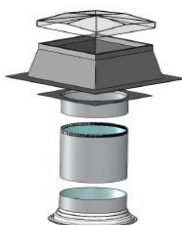

Sada obsahuje 2 klouby, provedení difuzoru je krizet a celková délka sady je 1,7 m, U 1,0.

SUNIZER™ ROUND Plochá/Flat

Průměr potrubí (mm)	230	330	430	530	730
Objednací číslo	27,14	27,15	27,16	27,17	
Cena	17 500 Kč	20 500 Kč	27 900 Kč	30 800 Kč	

Provedení difuzoru je krizet a celková délka sady je 0,7 m, U 1,0.

SUNIZER™ SQUARE Plochá/Flat

Průměr potrubí (mm)	230	330	430	530	730
Objednací číslo	27,04	27,05	27,06	27,07	27,08
Cena	17 500 Kč	20 500 Kč	27 900 Kč	30 800 Kč	49 800 Kč

Provedení difuzoru je krizet a celková délka sady je 0,7 m, U 1,0.

SUNIZER™ SHORT SQUARE

Průměr potrubí (mm)	230	330	430	530	730
Objednací číslo		27,23	27,24	27,25	27,26
Cena		18 500 Kč	21 400 Kč	22 800 Kč	36 100 Kč

Sada pro šikmou střechu, bez kloubů, provedení difuzoru krizet a celková délka sady je 0,5 m, U 1,0.

SUNIZER™ SHORT ROUND

Průměr potrubí (mm)	230	330	430	530	730
Objednací číslo		27,20	27,21	27,22	
Cena		18 500 Kč	21 400 Kč	22 800 Kč	36 100 Kč

Sada pro šikmou střechu, bez kloubů, provedení difuzoru krizet a celková délka sady je 0,5 m, U 1,0.

SUNIZER™ MONUMENT ROUND/SQUARE Plochá/Flat

Průměr potrubí (mm)	1130
Objednací číslo	29,30
Cena	na dotaz

Uvedené ceny jsou bez DPH.

Při objednávce vždy prosím uvádějte:

1. Fakturační adresa, IČ, DIČ
2. Dodací adresa, kontaktní osoba, telefon
3. Objednací číslo + počet kusů
4. Způsob dodání (doprava ZDARMA po celé ČR)